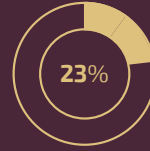

HOGNA
BRYGG

GULL

GOLDEN ALE

Lyst, lett og forfriskende

BITTERHET

SØDME

FYLDE

GULL